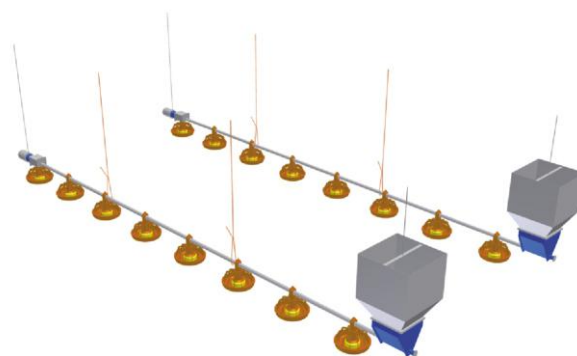

СИСТЕМЫ КОРМЛЕНИЯ И ПОЕНИЯ ДЛЯ УТОК

ПРЕДЛАГАЕМ 2 РАЗНЫХ ТИПА КОРМОПРОВОДА:

- КОРМОПРОВОД ЦЕПЬ-ШАЙБА Ø 45
- СПИРАЛЬНЫЙ КОРМОПРОВОД Ø 45