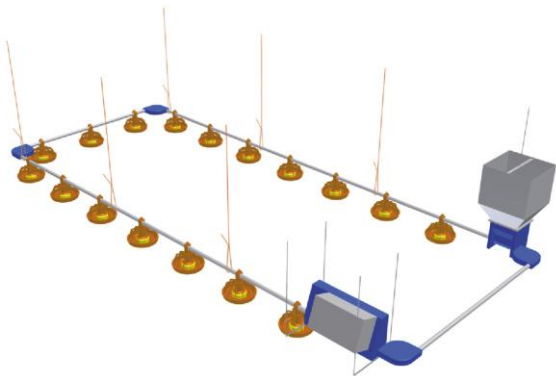

КОРМУШКА ДЛЯ ДОРАЩИВАНИЯ FE

- небольшой конус позволяет контролировать количество корма,
- прикреплена к трубе при помощи болта, что обеспечивает стабильность кормушки,
- обслуживает до 50 уток.

КОРМУШКА ДЛЯ ДОРАЩИВАНИЯ И ОТКОРМА RI

- три окна в конусе кормушки позволяет автоматически наполнять чашу до краев по всему периметру, без необходимости регулировки каждой кормушки отдельно,
- 7-ступенчатая система регулировки обеспечивает необходимое количество корма, а также равномерную подачу,
- крепеж к трубе на защелку,
- обслуживает до 50 уток.

СИСТЕМЫ КОРМЛЕНИЯ И ПОЕНИЯ ДЛЯ УТОК

ПРЕДЛАГАЕМ 2 РАЗНЫХ ТИПА КОРМОПРОВОДА:

- КОРМОПРОВОД ЦЕПЬ-ШАЙБА Ø 45
- СПИРАЛЬНЫЙ КОРМОПРОВОД Ø 45

СИСТЕМА НИППЕЛЬНОГО ПОЕНИЯ

Ниппельная система поения это эффективное и современное решение в выращивании уток. Птица пьет непосредственно из ниппельных поилок поэтому система не нуждается в каплеуловителях. Для крепления используется цепь длиной 15-20 см.

ПРЕИМУЩЕСТВА СИСТЕМЫ :

- нержавеющая сталь высокого качества из которой изготовлен ниппель обеспечивает его стойкость на истирание и долгосрочное использование,
- действие ниппеля в радиусе 360°, по вертикали и горизонтали гарантирует птице необходимое количество воды с первого дня жизни,
- сниженный поток воды в ниппеле ограничивает чрезмерный расход и защищает подстилку от увлажнения,
- давление воды поддерживается на постоянном уровне, что обеспечивает нужное количество воды в любое время,
- комплектная линия поения состоит из квадратной трубы ПВХ, единица поения длиной 3 м с 12 ниппелями приспособлена для соединения в длинные линии,
- простой монтаж, работа и обслуживание,
- одна поилка обслуживает 6 уток.