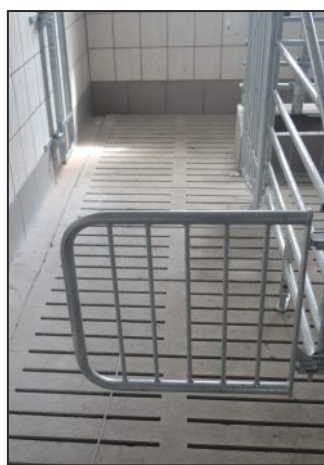

## Перегоночные калитки для хряка

Перегоночные калитки предназначены для стимуляции свиноматок хряком-пробником. Одна калитка устанавливается через каждые 5-7 станка в коридоре между станками осеменения. Перегоночные калитки изготовлены из стали покрытой горячей оцинковкой или по желанию клиента из нержавеющей стали. Размер калитки изготавливается по индивидуальным размерам.

перегоночная калитка для хряка-пробника тип сплошной

перегоночная калитка для хряка-пробника тип ажурный

манеж – место для сбора семени с хряка

## Бетонные щелевые полы в секторе осеменения

Функциональность каждого животноводческого здания определяется надлежащим исполнением полов и системой навозоудаления. В секторе осеменения лучше всего подходит щелевой бетонный пол. Бетонные щелевые полы изготовленные из высококачественных материалов не впитывают влагу, твердые и не трескаются.